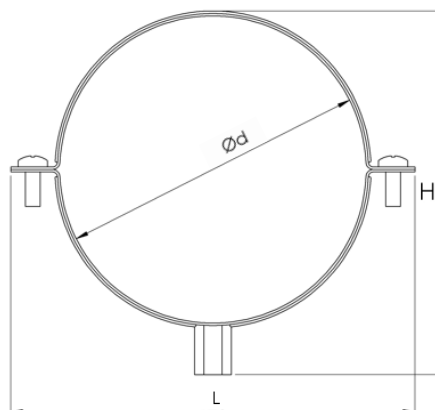

Tube holder SBO / SBOU

Description

Tube holder with or without rubber seal.

Technical data

Construction Material galvanized steel.
Sealing made from EPDM rubber.
Connection thread size M8/M10.

Dimensions

Type	Ød [mm]	L [mm]	H [mm]
SBO80	80	120	103
SBO100	100	140	123
SBO125	125	165	148
SBO160	160	200	183
SBO200	200	240	223
SBO250	250	290	273
SBO315	315	355	338
SBOU80	80	120	103
SBOU100	100	140	123
SBOU125	125	165	148
SBOU160	160	200	183
SBOU200	200	240	223
SBOU250	250	290	273
SBOU315	315	355	338